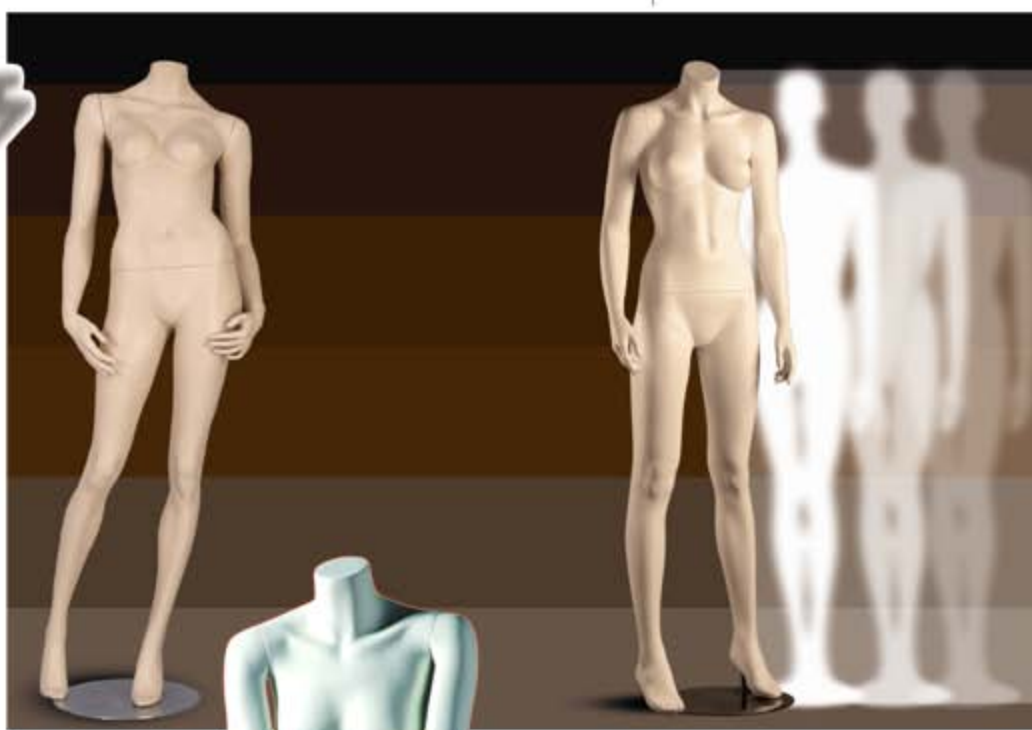

# MANIQUIES

**DOC**  
EQUIPAMIENTO COMERCIAL  
SHOPFITTING  
RETAIL MARKETING

**Carlota**

h 160 cm  
□ blanco  
□ carne

**Mabel**

h 166 cm  
□ blanco  
□ carne

**Paulina**

h 166 cm  
□ blanco  
□ carne

**Coral**

h 160 cm  
□ blanco  
□ carne

**Lucía**

h 166 cm  
□ blanco  
□ carne

**Edna**

h 166 cm  
□ blanco  
□ carne

**Micaela**

h 166 cm  
□ blanco  
□ carne

**Micaela Sandor**

- h 182 cm
- blanco
- carne maquillado
- blanco maquillado

**Mabel Sandor**

- h 182 cm
- blanco

**Mabel Alis**

- h 182 cm
- blanco
- carne maquillado

**Paulina Alis**

- h 182 cm
- blanco
- carne maquillado
- blanco maquillado

**Coral Miranda**

- h 174 cm
- blanco

**Carlota Miranda**

- h 174 cm
- blanco

**Mabel Ossa**

h 181 cm  
☐ carne maquillado

**Edna Ossa**

h 181 cm  
☐ carne maquillado